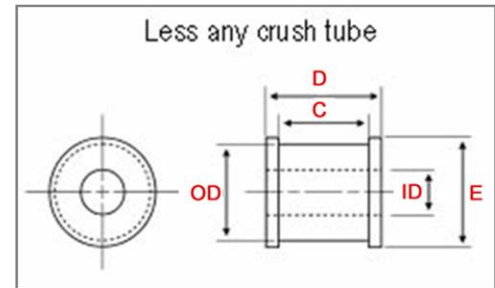

### Parallel Shock eye

| SuperFlex Part Ref         | OD (mm) | ID (mm) | C (mm) | D (mm) | E (mm) | Any Tube     |
|----------------------------|---------|---------|--------|--------|--------|--------------|
| <b>SF0159</b>              | 21.70   | 12.65   | 17.00  | 21.45  | 23.70  |              |
| <b>SF0159-15</b>           | 21.70   | 15.00   | 17.00  | 21.45  | 23.70  |              |
| <b>SF1926P</b>             | 21.80   | 14.90   | 29.00  | 35.50  | 26.50  |              |
| <b>SF1791P</b>             | 22.00   | 15.30   | 15.00  | 22.00  | 26.00  |              |
| <b>SF0476P-80</b>          | 22.20   | 15.00   | 29.00  | 36.00  | 26.00  |              |
| <b>SF0476P-95</b>          | 22.20   | 15.00   | 29.00  | 36.00  | 26.00  |              |
| <b>SF1860P</b>             | 22.20   | 16.00   | 27.40  | 31.50  | 26.00  |              |
| <b>SF0365 (half piece)</b> | 24.00   | 15.40   | 32.70  | 38.10  | 29.50  |              |
| <b>SF1460</b>              | 26.00   | 13.00   | 8.00   | 22.50  | 29.50  |              |
| <b>SF2335P</b>             | 26.20   | 16.00   | 15.80  | 31.00  | 29.10  |              |
| <b>SF0031</b>              | 26.50   | 14.80   | 24.50  | 31.50  | 30.00  |              |
| <b>SF1980P</b>             | 26.50   | 15.60   | 22.00  | 30.30  | 30.50  |              |
| <b>SF2010P-95</b>          | 27.00   | 18.00   | 31.00  | 35.20  | 31.50  |              |
| <b>SF0741P</b>             | 28.50   | 15.60   | 24.50  | 33.00  | 32.50  |              |
| <b>SF0814P</b>             | 28.50   | 16.00   | 24.00  | 31.50  | 34.00  |              |
| <b>SF1011P</b>             | 28.50   | 18.90   | 23.50  | 28.50  | 32.00  |              |
| <b>SF0415</b>              | 34.50   | 21.60   | 24.20  | 44.50  | 39.60  | 22.2 x 12.45 |
| <b>SF1777P</b>             | 37.15   | 19.30   | 26.10  | 39.20  | 41.25  |              |
| <b>SF0369P</b>             | 40.00   | 19.00   | 20.00  | 32.00  | 45.00  |              |